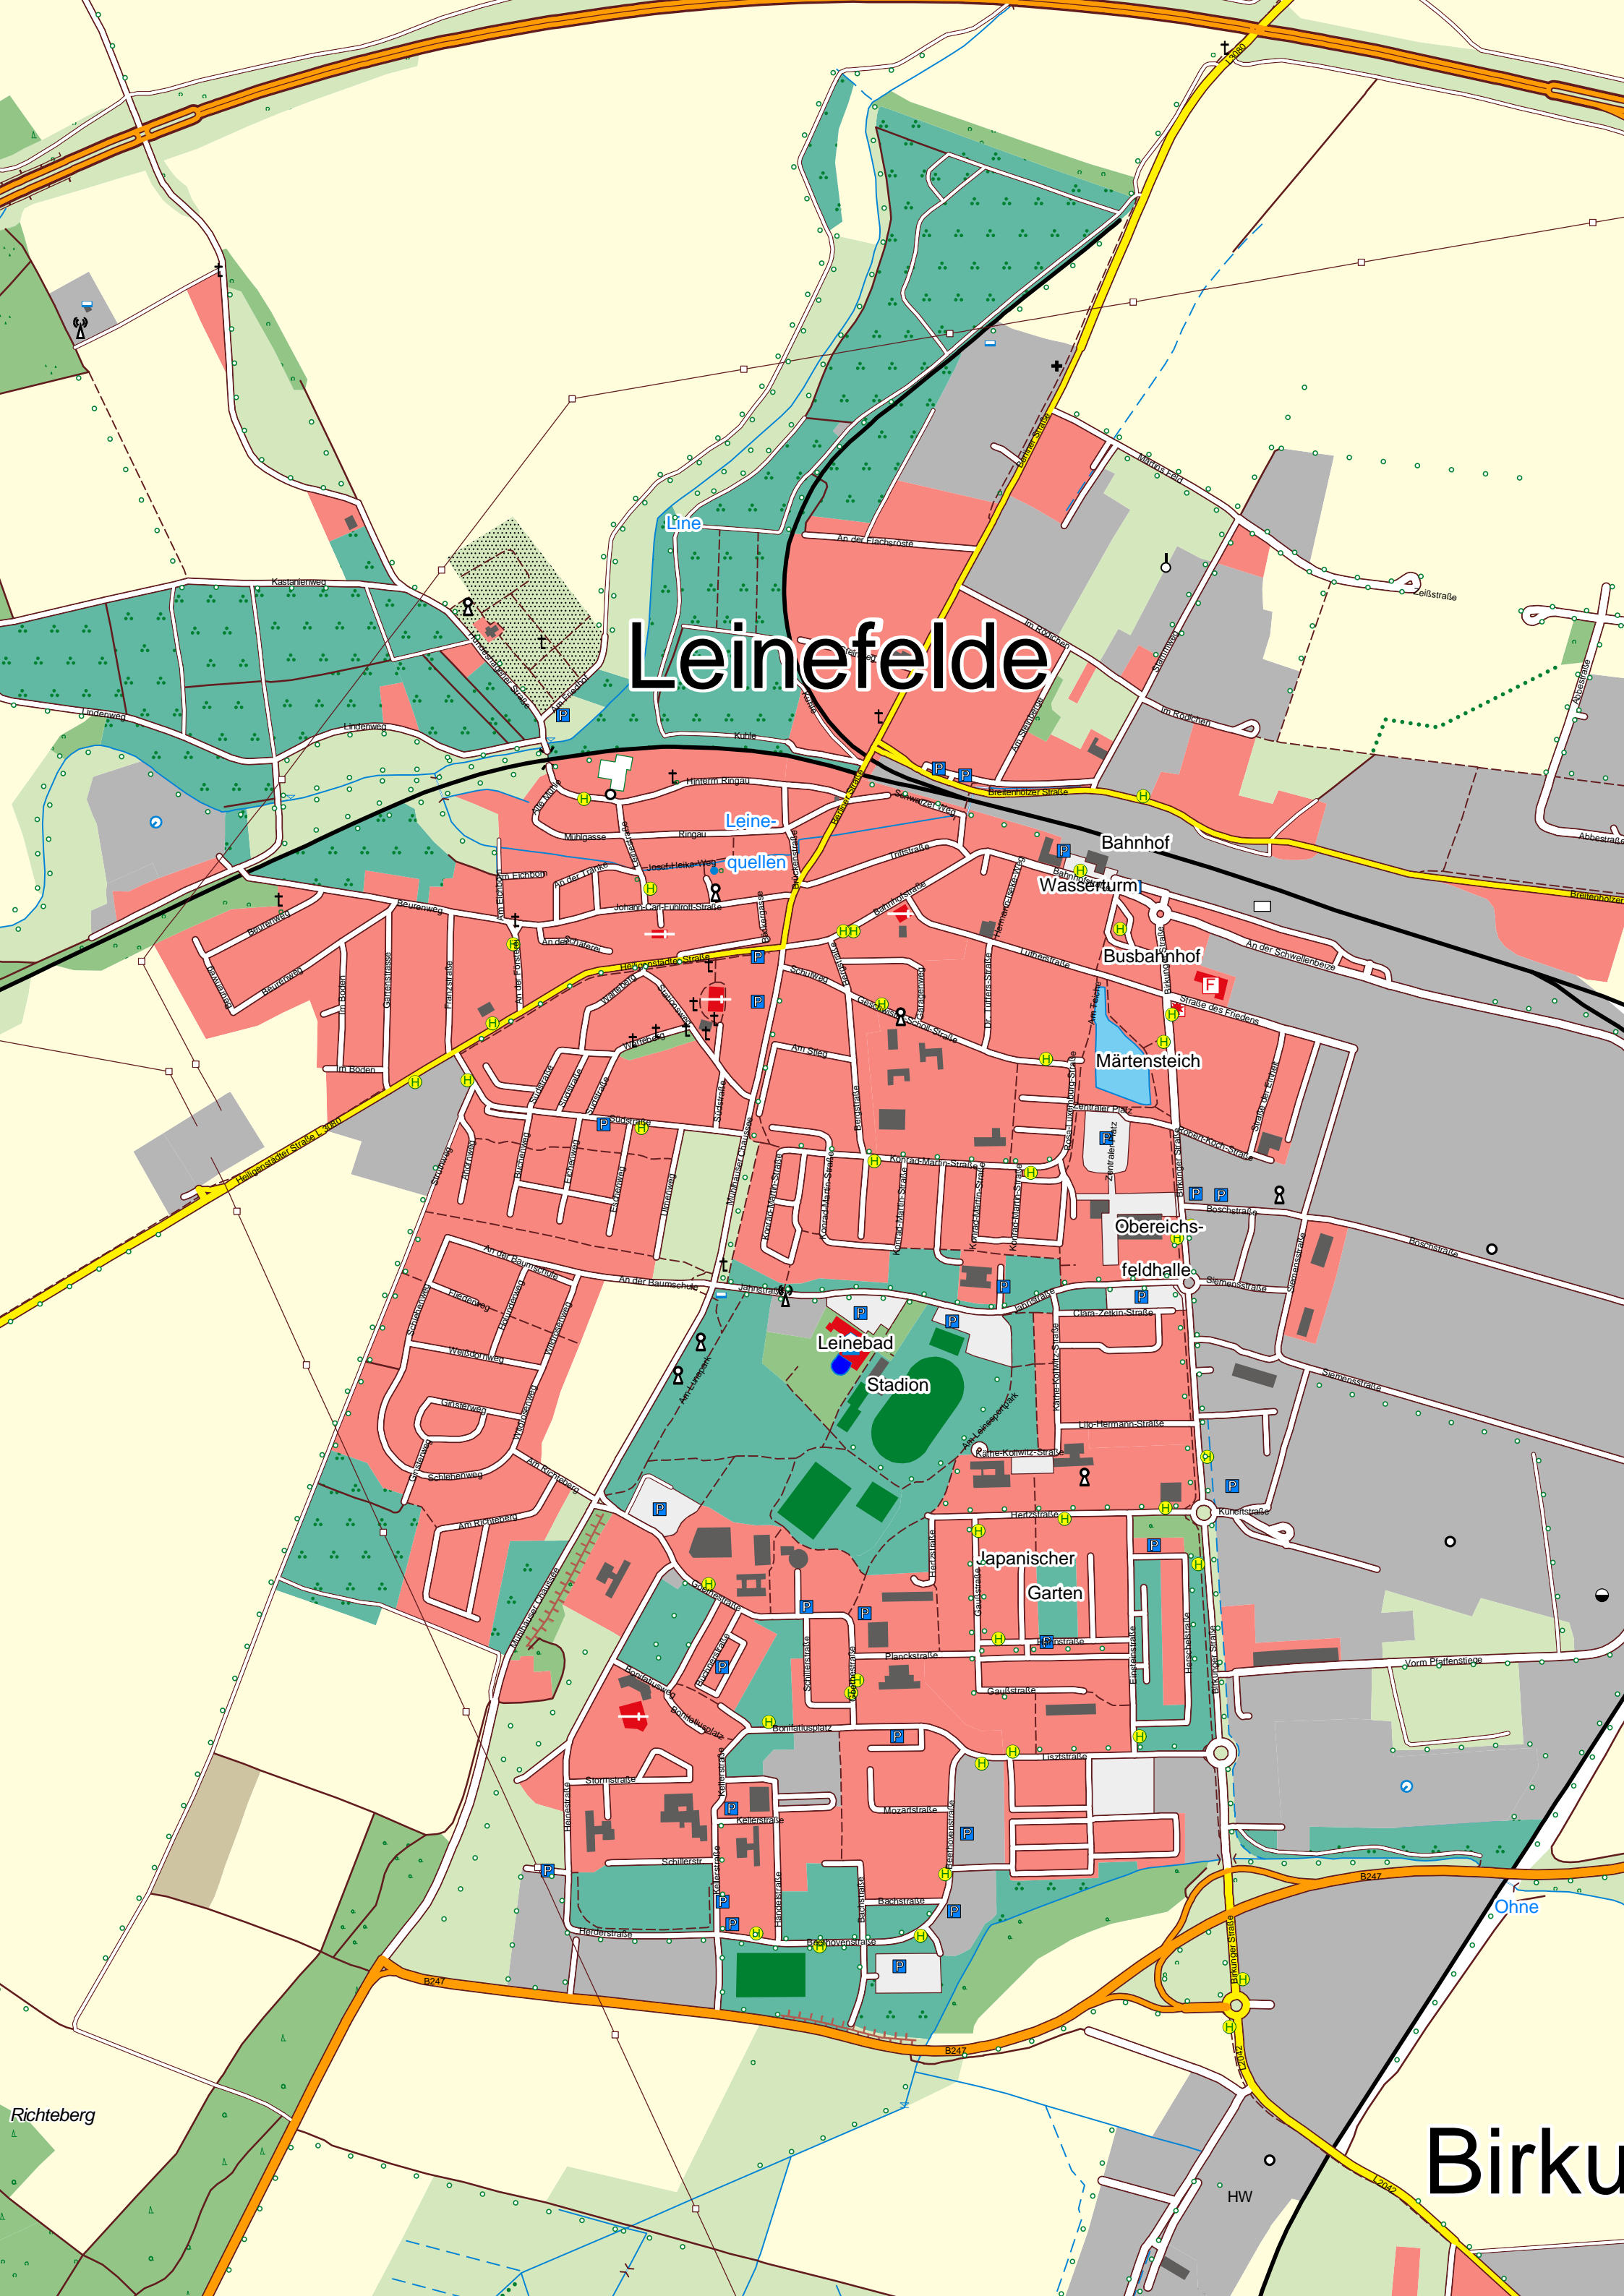

Leinefelde

Bahnhof

Wasserturm

Busbahnhof

Märtensteich

Obereichs-
feldhalle

Leinebad
Stadion

Japanischer
Garten

Birku

Richtberg

Leine

Leine-
quellen

Ohne

HW

B247

B247