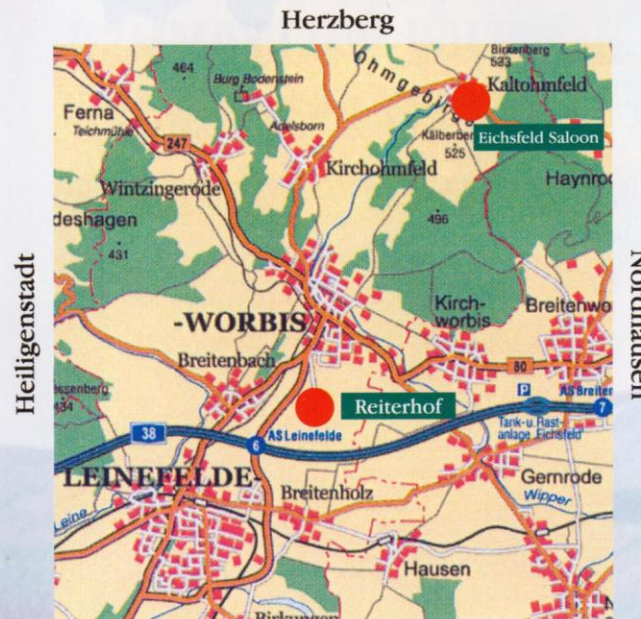

Kaltohmfeld

Gaststätte mit Saal bis 100 Personen
und gemütlicher Kellerbar

Festlichkeiten
für alle Anlässe

Wir freuen uns auf Sie

Mühlhausen / Dassel

Reiterhof & Gaststätte
täglich geöffnet ab 14.00 Uhr

Eichsfeld Saloon Kaltohmfeld

Freitag ab 18.00 Uhr

Samstag ab 14.00 Uhr

Sonntag ab 13.00 Uhr

REITERHOF BIERMANN
Siegfriederode 1 * Worbis
37339 Leinefelde - Worbis
Tel. 03 60 74 - 92 774

www.reiterhof-biermann.de

- Familienausflugsziel
- Ponyreiten
- Reiten für Jedermann
- Gaststätte bis 40 Personen
- Reithalle
- Kremserfahrten
- Hochzeitskutsche
- Wanderreitstation
- Pensionsboxen